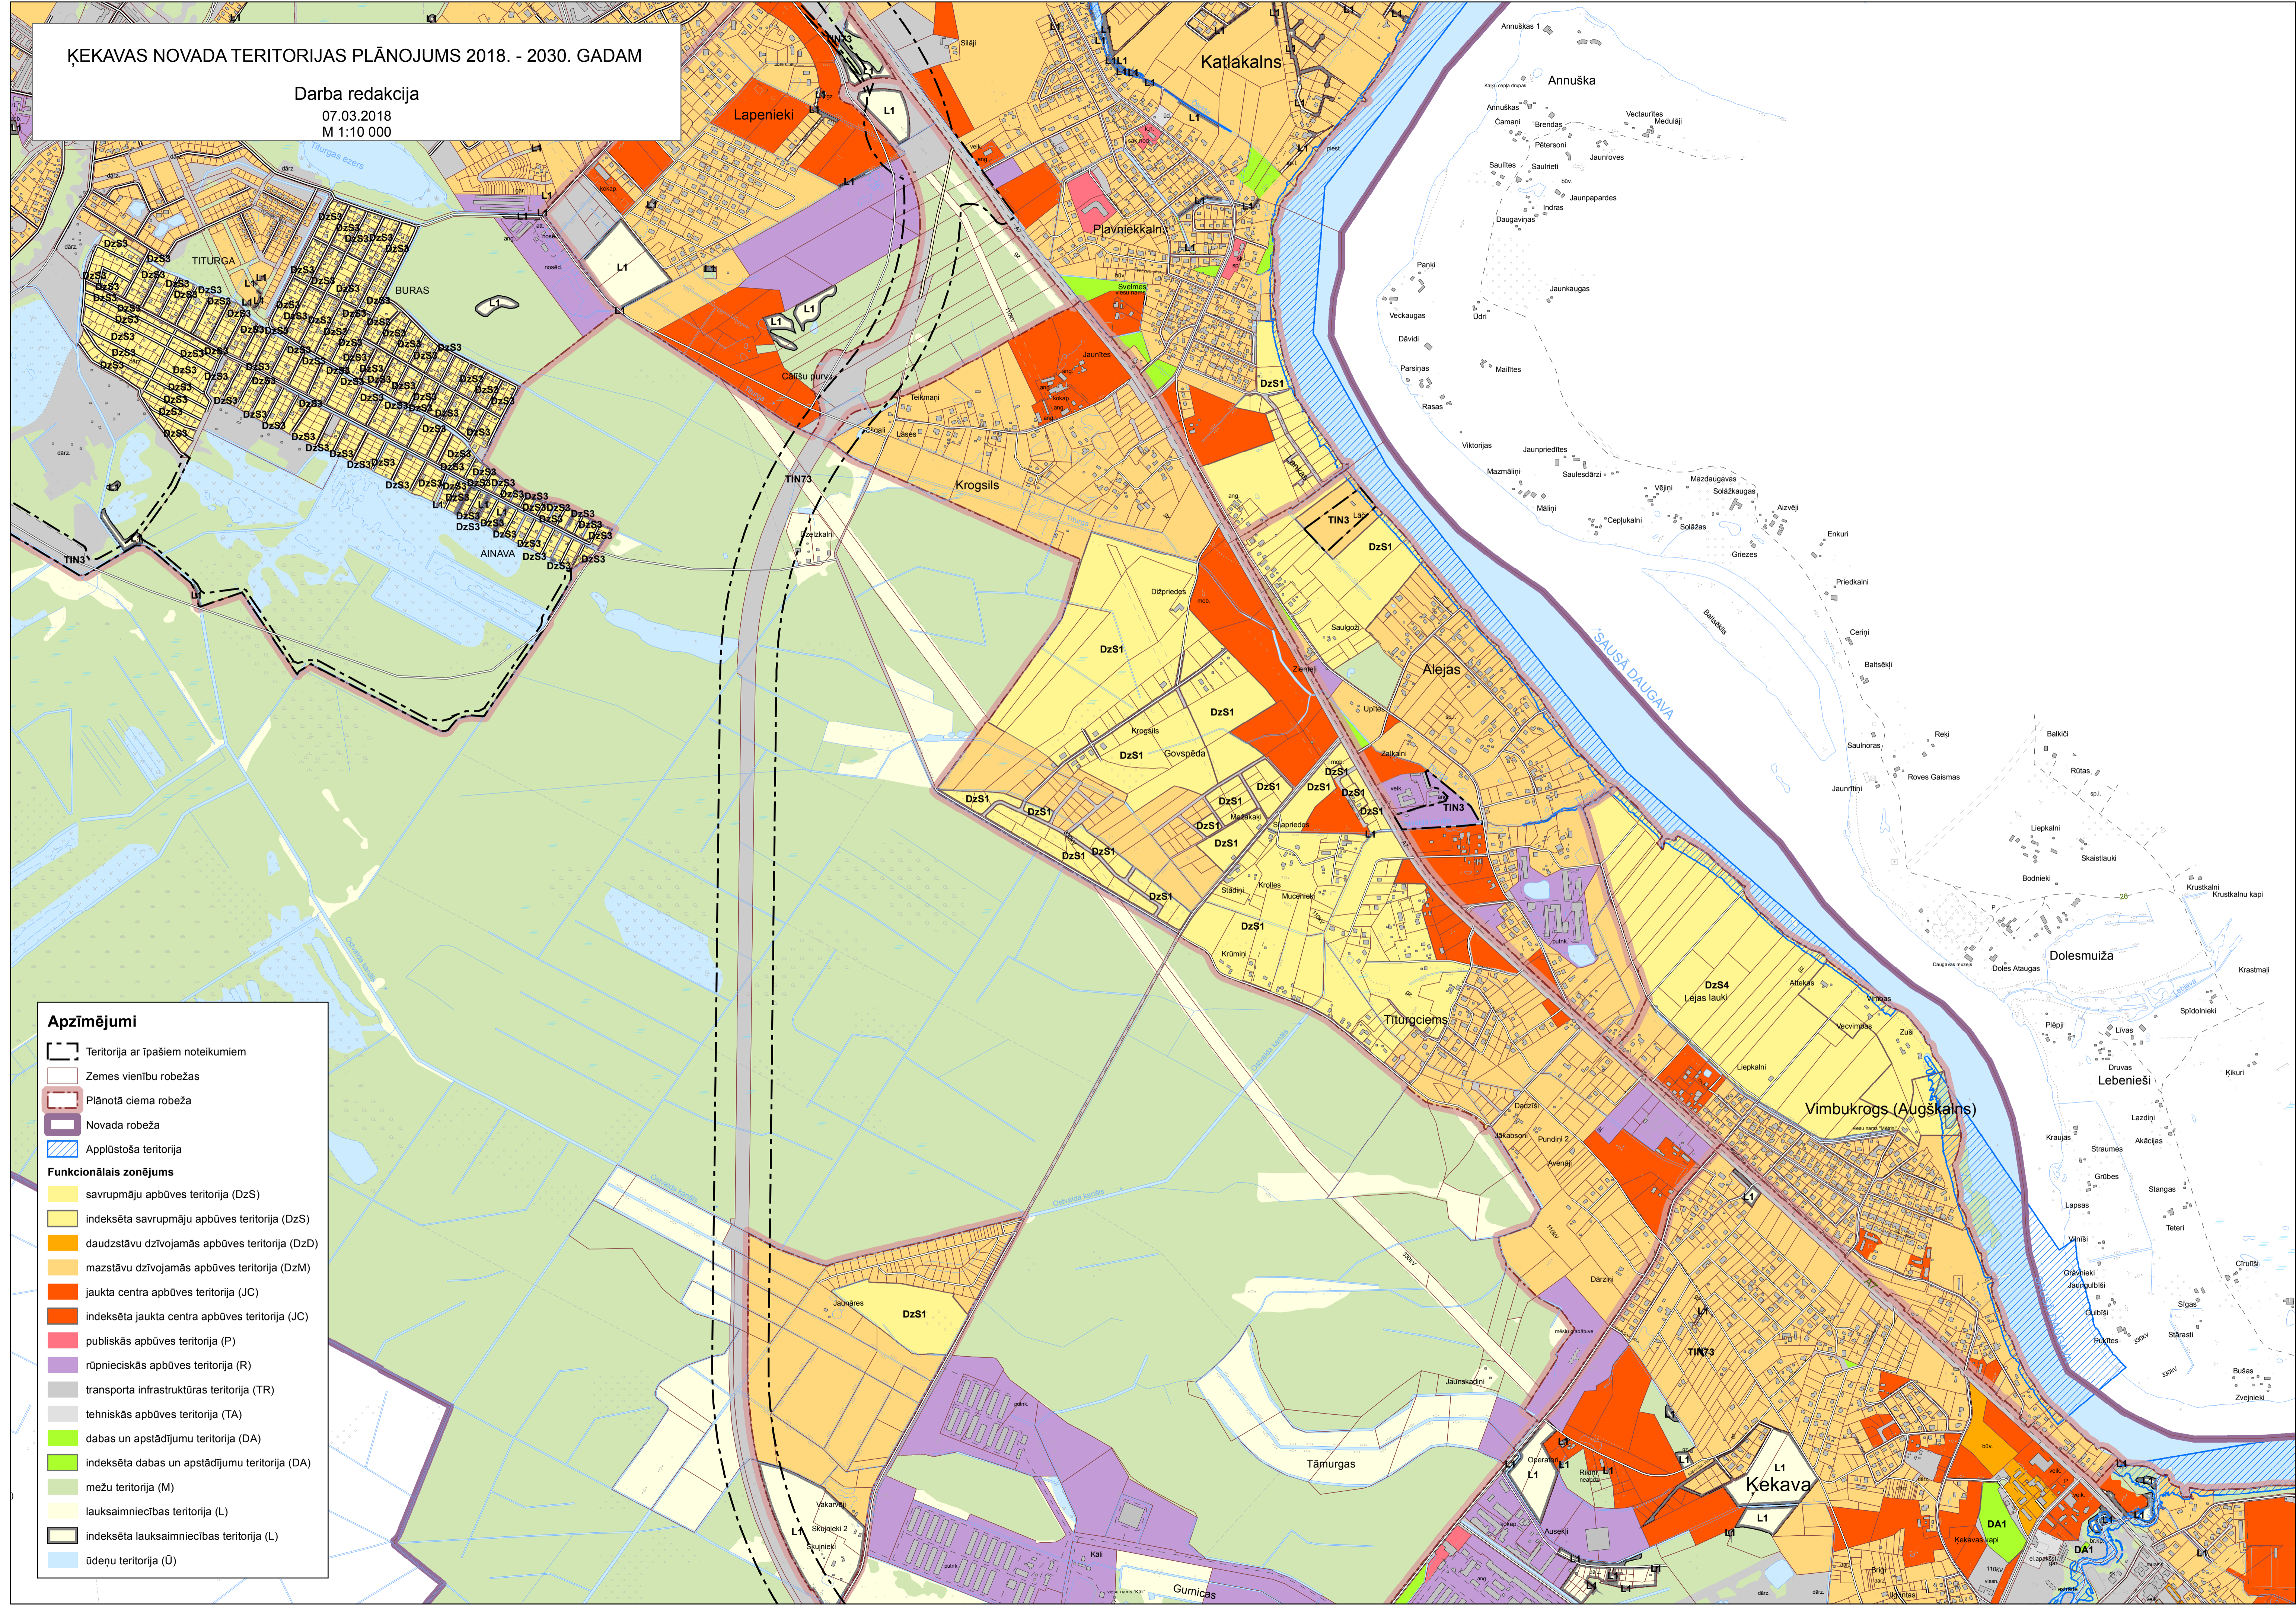

ĶEKAVAS NOVADA TERITORIJAS PLĀNOJUMS 2018. - 2030. GADAM

Darba redakcija

07.03.2018

M 1:10 000

Apzīmējumi

- Teritorija ar īpašiem noteikumiem
- Zemes vienību robežas
- Plānotā ciema robeža
- Novada robeža
- Applūstoša teritorija

Funkcionālais zonējums

- savrupmāju apbūves teritorija (DzS)
- indeksēta savrupmāju apbūves teritorija (DzS)
- daudzstāvu dzīvojamās apbūves teritorija (DzD)
- mazstāvu dzīvojamās apbūves teritorija (DzM)
- jaukta centra apbūves teritorija (JC)
- indeksēta jaukta centra apbūves teritorija (JC)
- publiskās apbūves teritorija (P)
- rūpnieciskās apbūves teritorija (R)
- transporta infrastruktūras teritorija (TR)
- tehniskās apbūves teritorija (TA)
- dabas un apstādījumu teritorija (DA)
- indeksēta dabas un apstādījumu teritorija (DA)
- mežu teritorija (M)
- lauksaimniecības teritorija (L)
- indeksēta lauksaimniecības teritorija (L)
- ūdeņu teritorija (Ū)